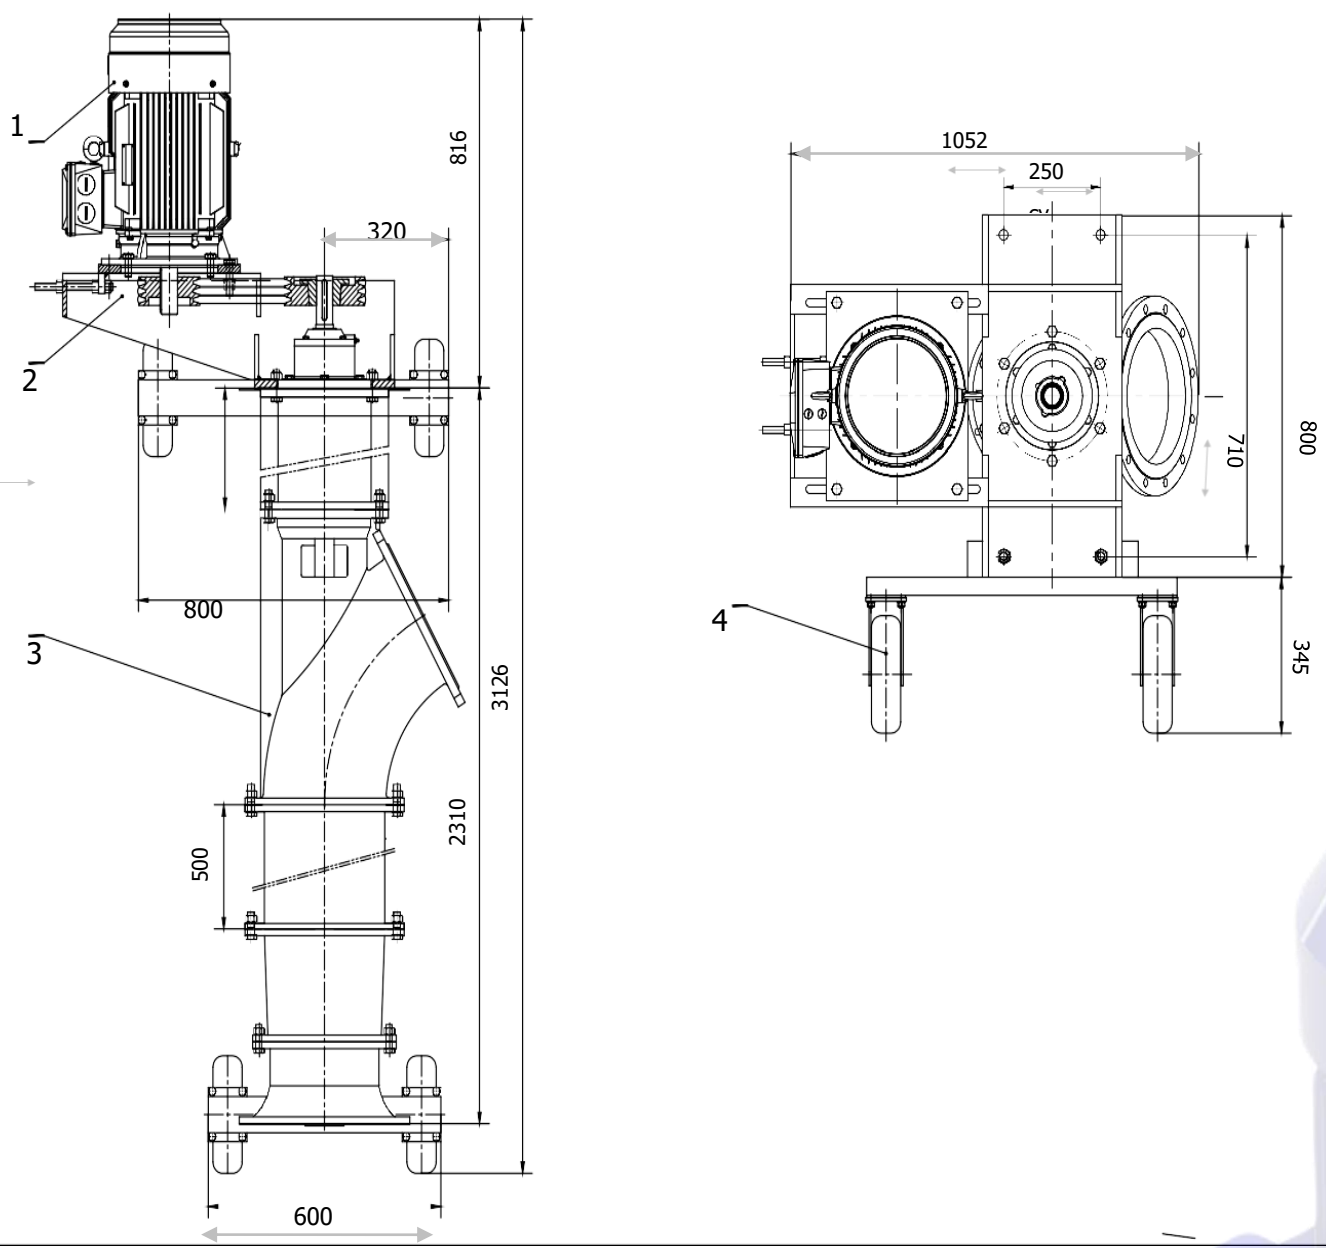

4	325.0000.013064	Bộ bánh xe vận chuyển trong nhà trạm	01 bộ	15
3	204.0001.010907	Đầu bơm TS 300V P T1V1C1 60 L500 E0 F500	01	260
2	204.0001.010934	Bộ động lực không động cơ TS 300V B-B5 11kW-1300	01	125
1	301.0012.007861	Động cơ điện B5 11kw 4P 160M 3pha V1	01	121
TT	DWG No	TITLE	Q'TY	MASS(KG)